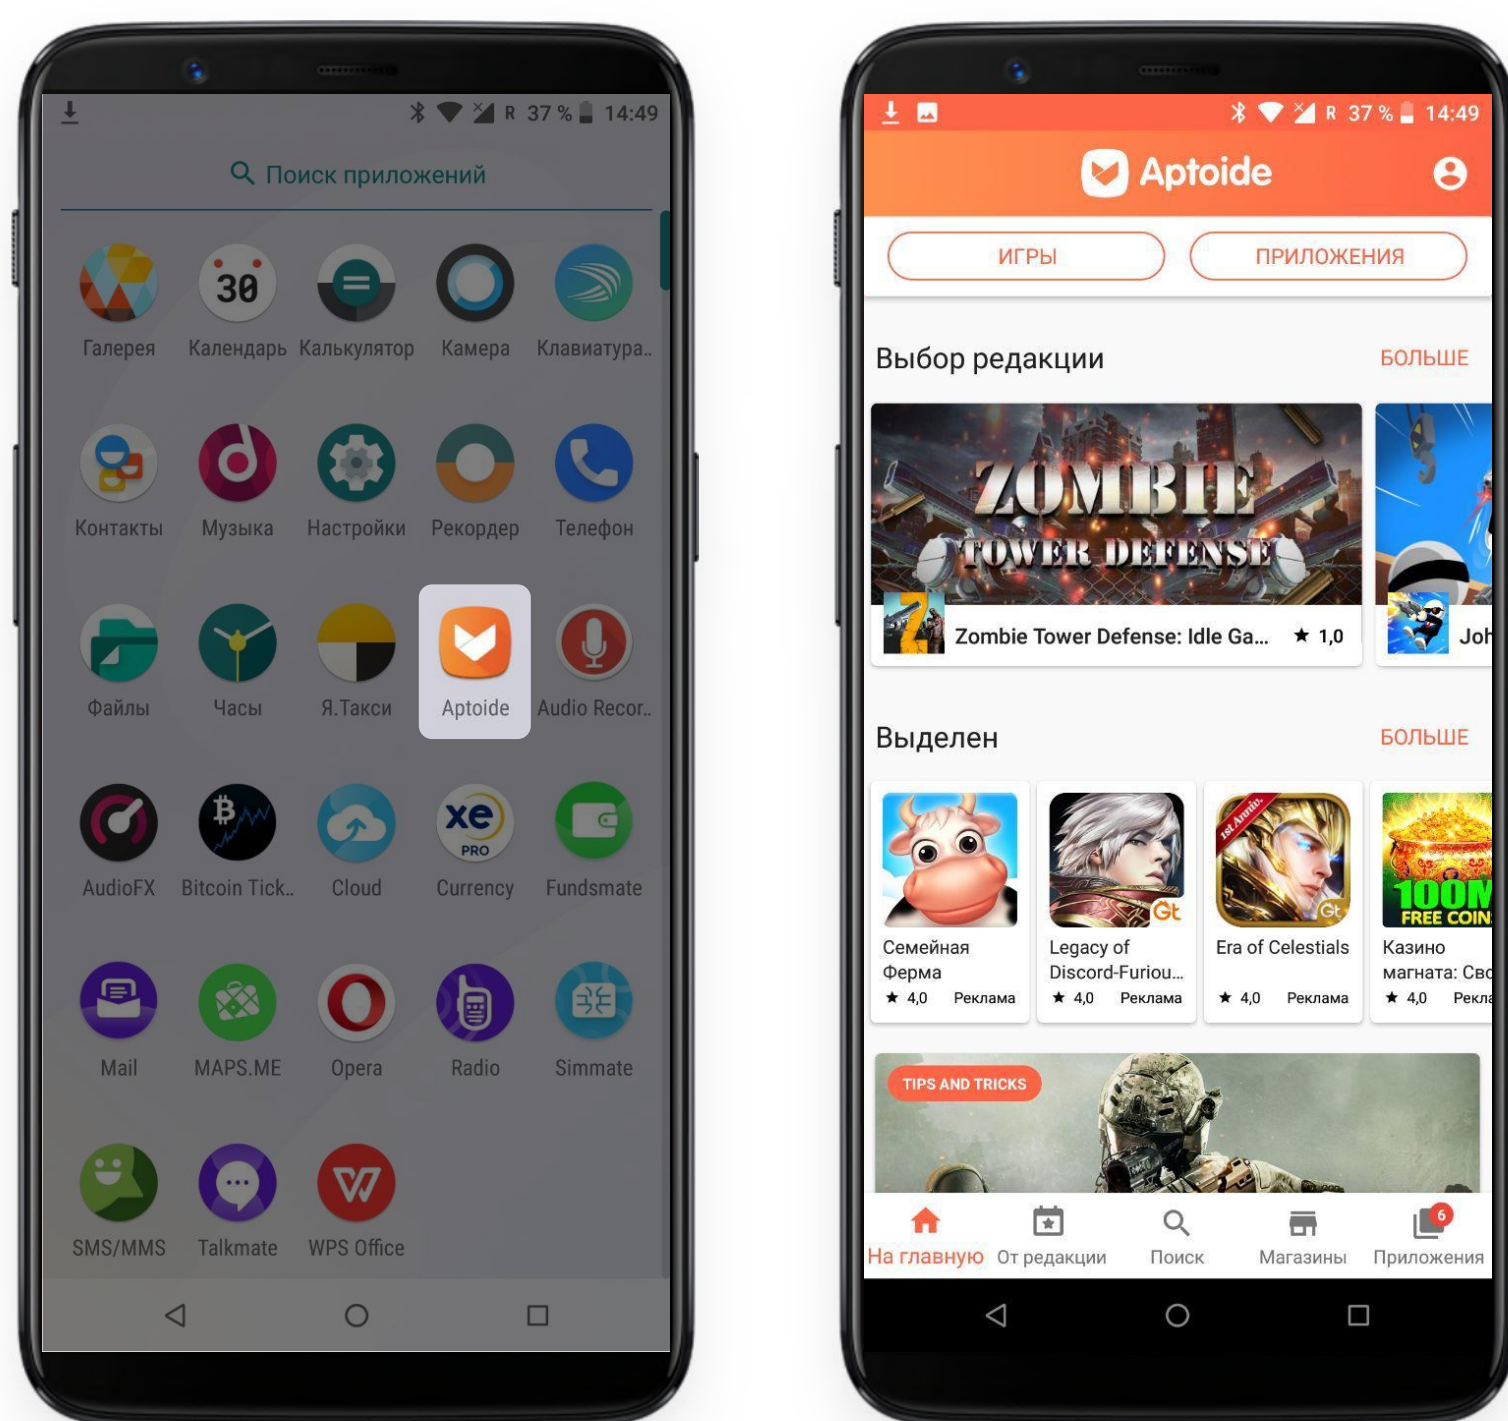

Помощь
Услуги

ОПЕРАЦИОННАЯ СИСТЕМА

На телефоне установлена операционная система Vinom OS. Версия Android 8.1.0. Мы модифицировали ОС Android 8 таким образом, чтобы Ваши данные хранились только на смартфоне и не передавались сервисам Google и другим сторонним сервисам.

БРАУЗЕР

В качестве браузера в операционной системе Binom OS используется Opera. Помимо того, что это удобный и легковесный браузер, в котором используются современные функции управления, в него уже встроены блокировка рекламы и функция экономии трафика.