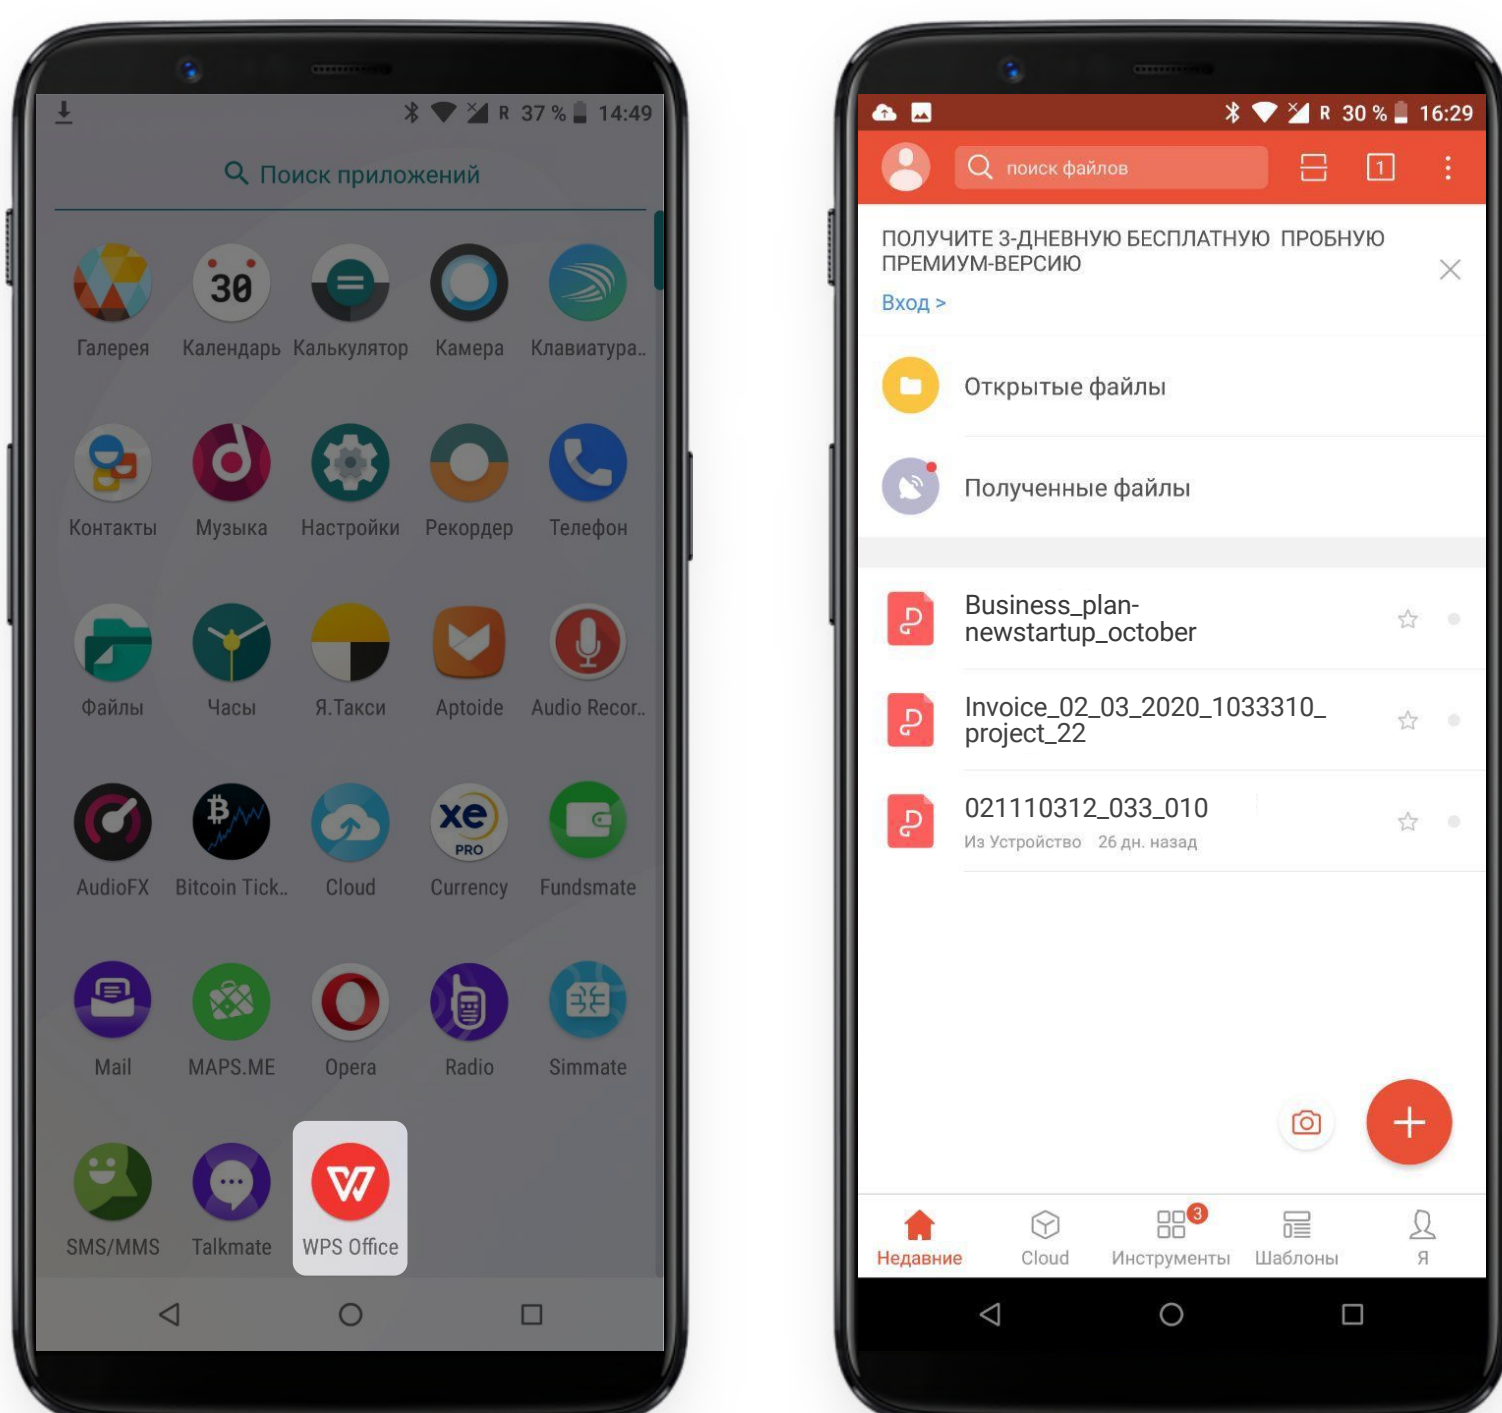

OFFICE

В стандартном наборе приложений уже установлен WPS Office. Он полностью удовлетворяет потребности пользователя по работе с документацией. С помощью WPS Office предоставляется возможность для работы с документами, их обработки, редактирования и удобной функции пересылки.